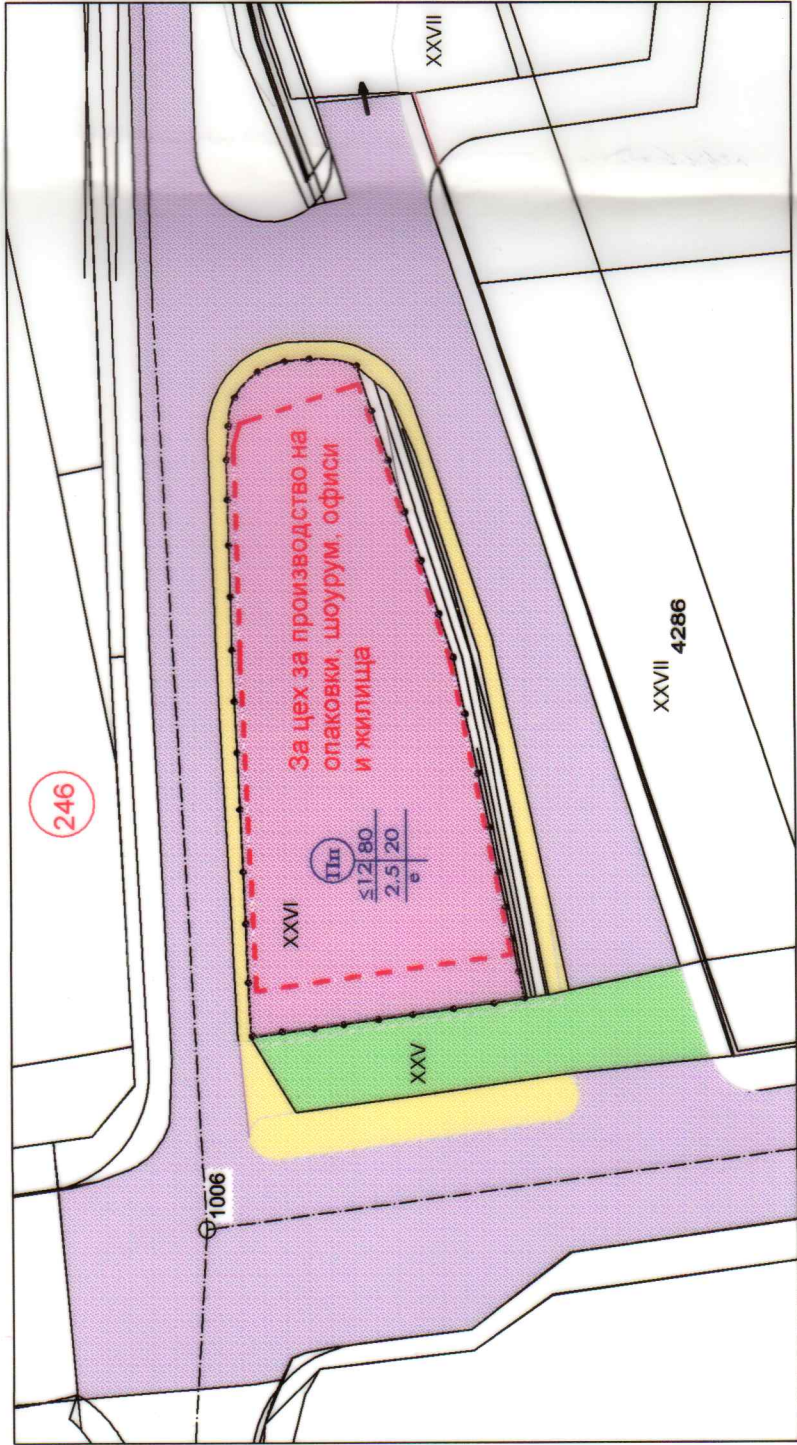

ОДОБРЯВАМ
ЛУЛ за УПИ № 501/000/01
ПРОТОКОЛ № 8/2017
ЗАПОВЕД № 19/2017

**ПОДРОБЕН УСТРОЙСТВЕН ПЛАН -
ПЛАН ЗА ЗАСТРОЯВАНЕ**

ЗА УПИ XXVI, кв. 246 ПО ПЛАНА НА
гр. ГОЦЕ ДЕЛЧЕВ, ОБЩИНА ГОЦЕ ДЕЛЧЕВ
М 1:500

ЛЕГЕНДА СИГНАТУРА:

-  - Предимно промишлена зона
-  - Обслужваща улица;
-  - Тротоар;
-  - За озеленяване;
-  - Ограничителна линия на застрояване
-  - Граница на промяна на режим на устройство и застрояване

ИЗВАДКА ОТ ДЕЙСТВАЩА ПЛАН