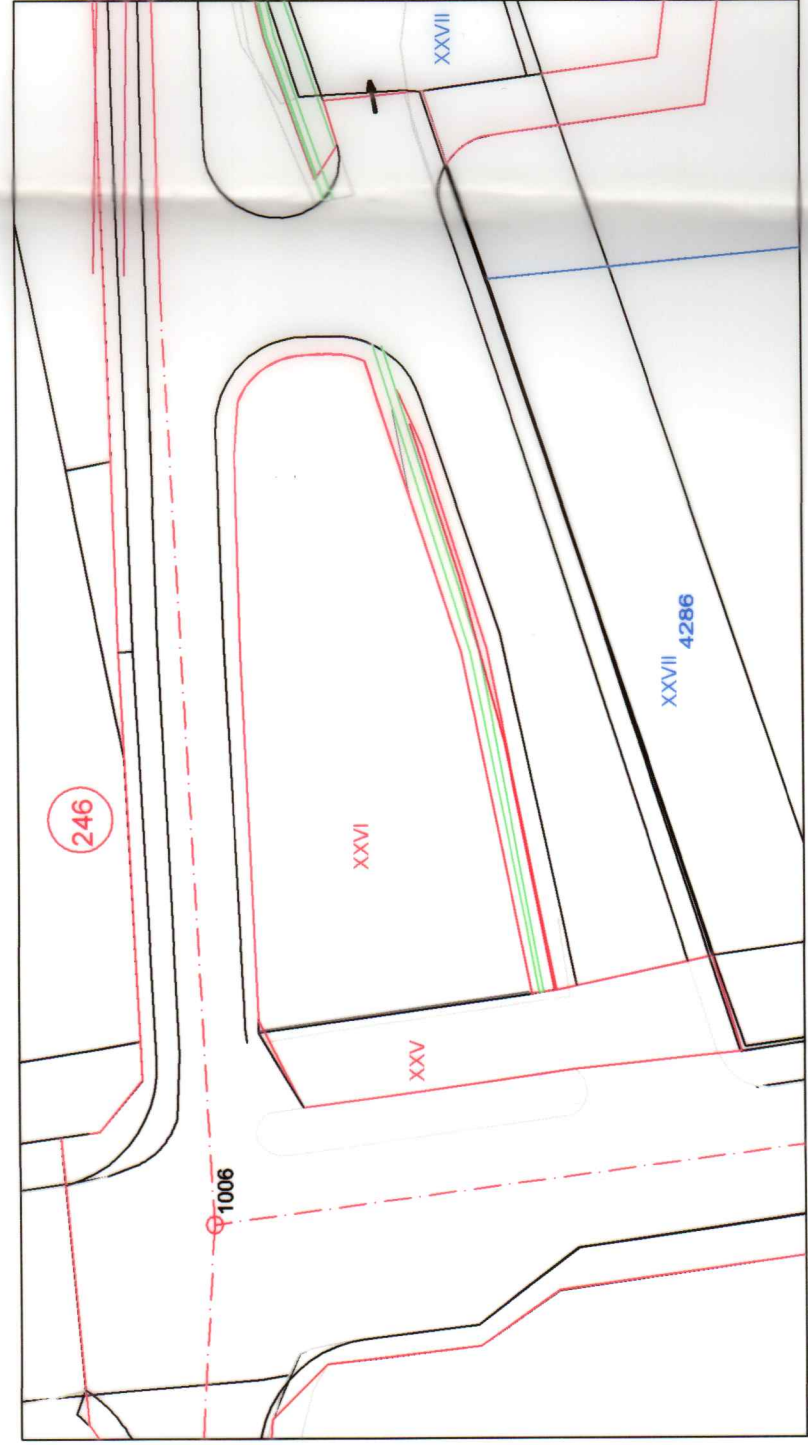

ОДОБРЯВАМ
ЛУЛ за УПИ № 501/000/01
ПРОТОКОЛ № 8/2017
ЗАПОВЕД № 19/2017

**ПОДРОБЕН УСТРОЙСТВЕН ПЛАН -
ПЛАН ЗА ЗАСТРОЯВАНЕ**

ЗА УПИ XXVI, кв. 246 ПО ПЛАНА НА
гр. ГОЦЕ ДЕЛЧЕВ, ОБЩИНА ГОЦЕ ДЕЛЧЕВ
М 1:500

ЛЕГЕНДА СИГНАТУРА:

-  - Предимно промишлена зона
-  - Обслужваща улица;
-  - Тротоар;
-  - За озеленяване;
-  - Ограничителна линия на застрояване
-  - Граница на промяна на режим на устройство и застрояване

ИЗВАДКА ОТ ДЕЙСТВАЩА ПЛАН

М 1:500

ПРОЕКТАН

АРХ. М. МАЛИНОВ