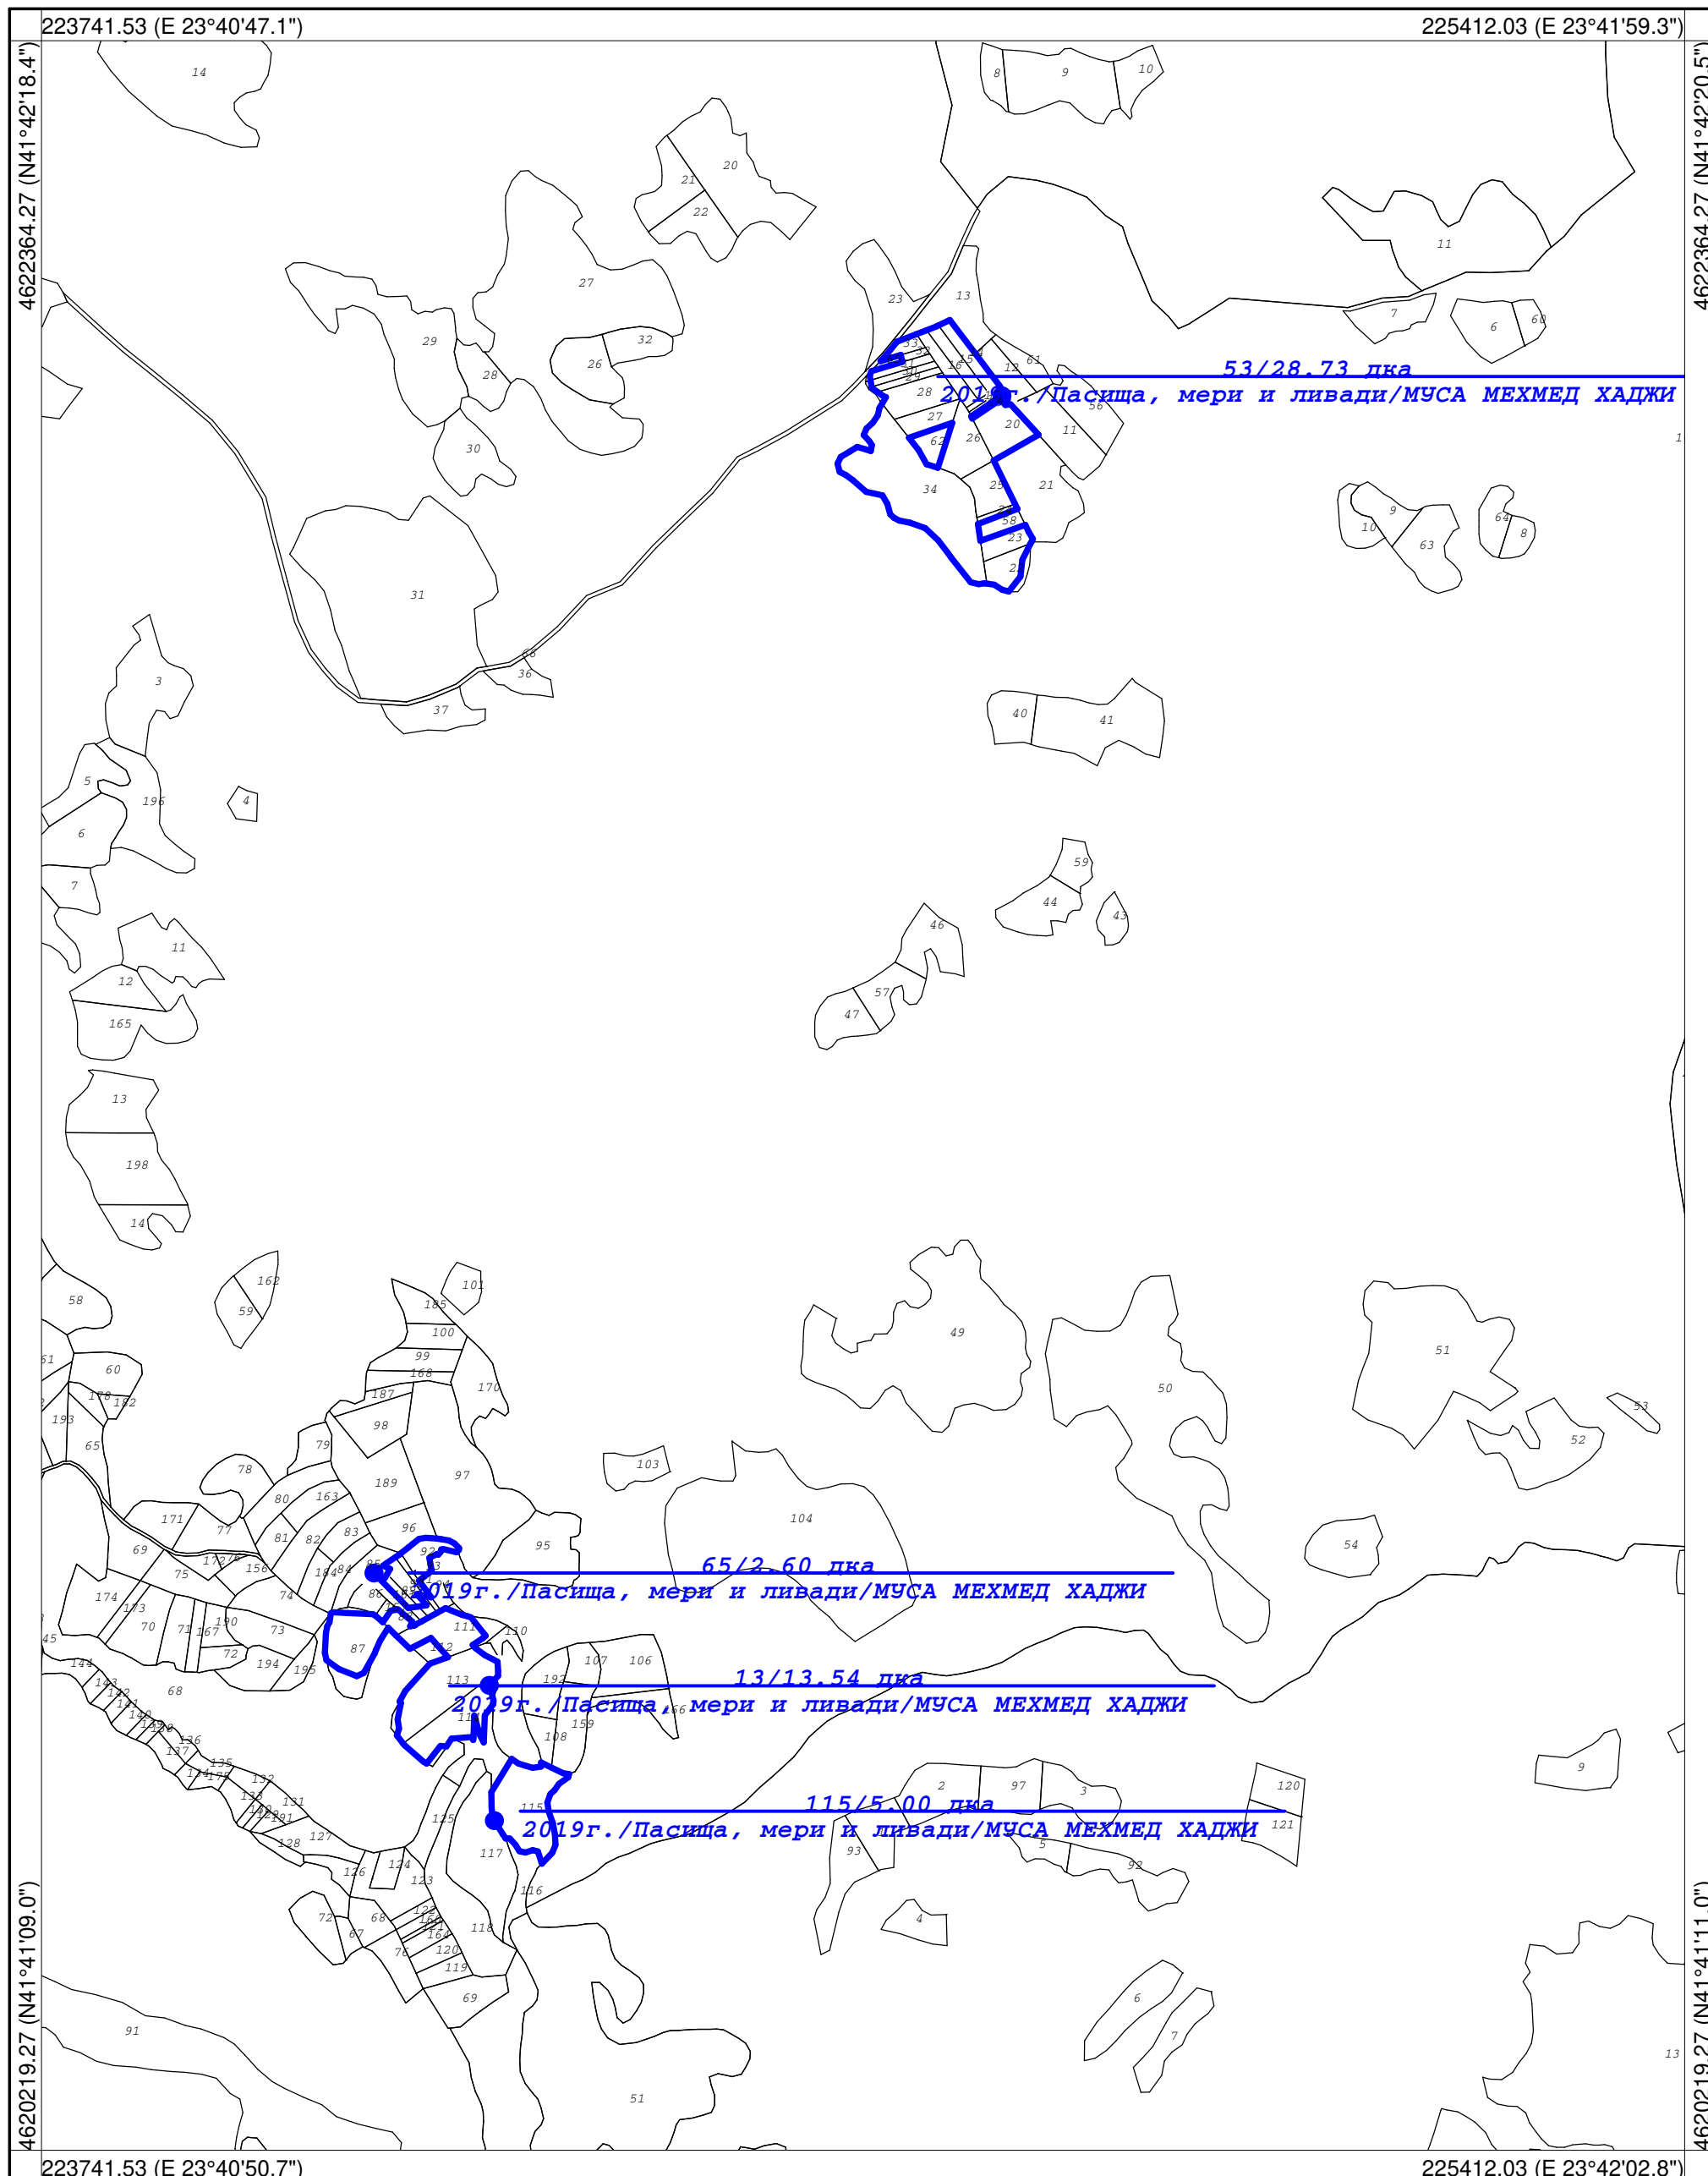

# Землище: с. Брезница

Координатна система: **WGS84 (UTM), 35N**

Картна подложка:

Актуалност на данните: **01.12.2018-01.12.2018 г.**

Дата на отпечатване: **01.12.2018 г.**

**Мащаб 1:6500**

1 см = 65 м

Изработил: \_\_\_\_\_